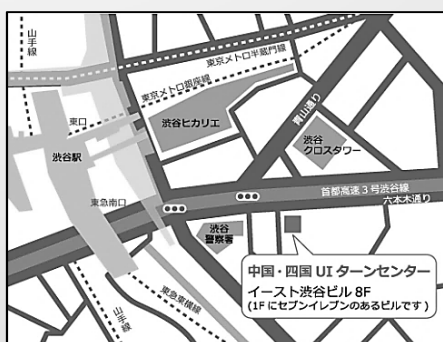

～仕事と暮らしの相談会～

チャレンジある移住をサポート

HIROBIRO. ひろしま転職相談会

in TOKYO / 相談無料

クリエアナブキ × 広島県

2017/5/20 (土)

10:00～18:00 約60分 予約制 ※参加申込締切：各開催日の3日前18:00

会場